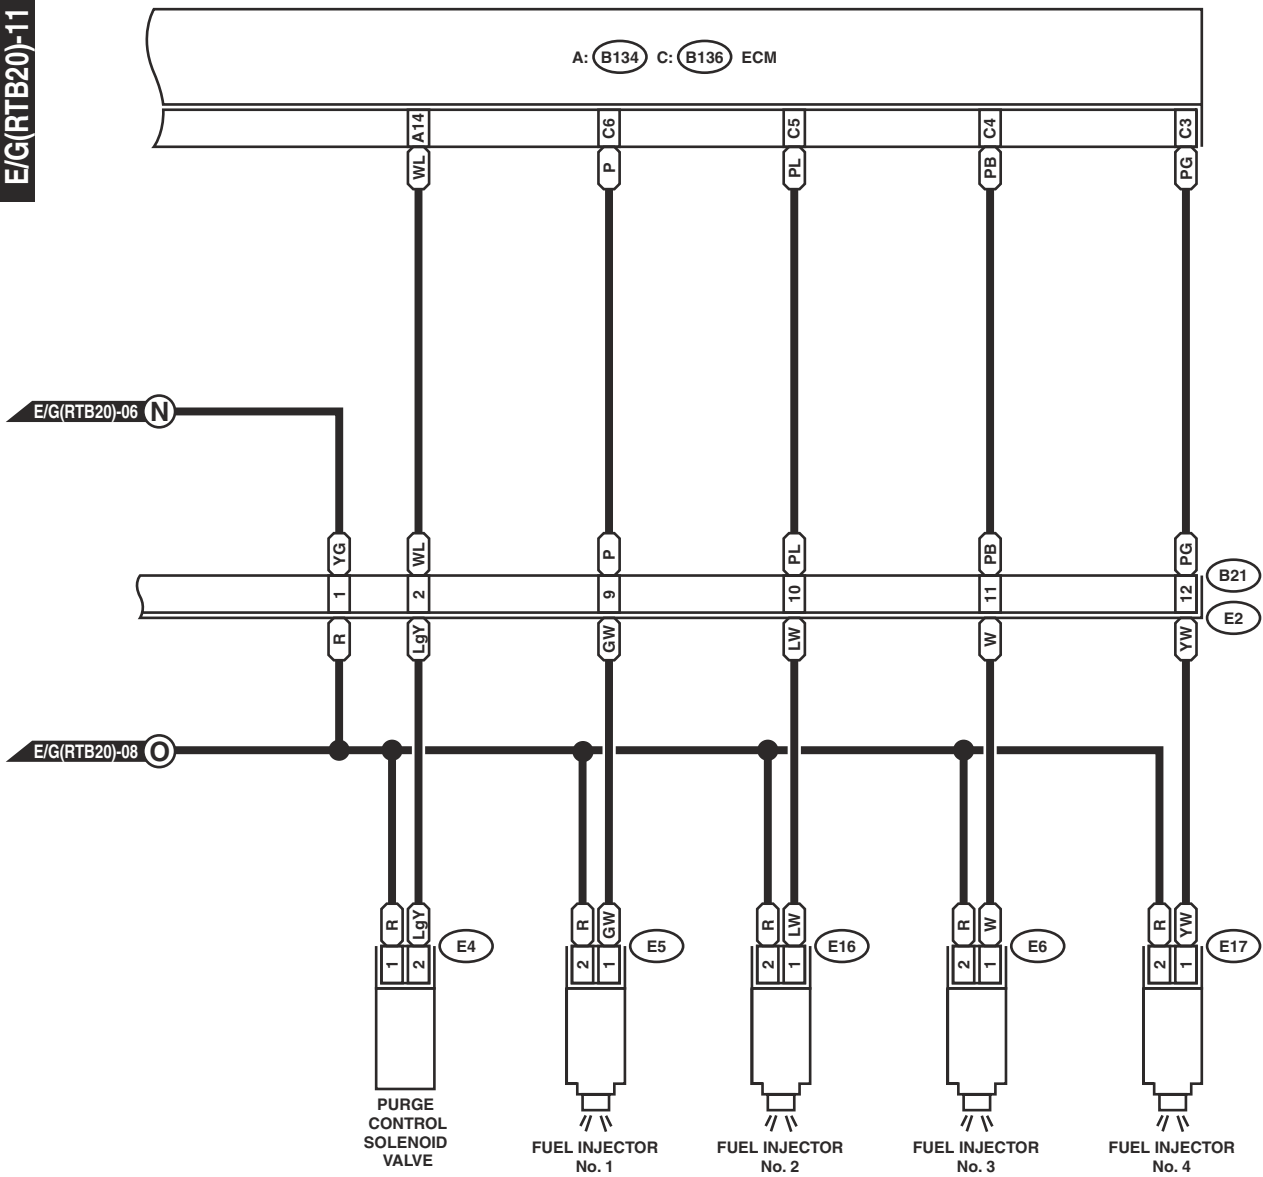

Engine Electrical System

WIRING SYSTEM

E/G(RTB20)-11

E/G(RTB20)-11

- E5 (DARK GRAY)
- E6 (DARK GRAY)
- E16 (DARK GRAY)
- E17 (DARK GRAY)

WI-03314