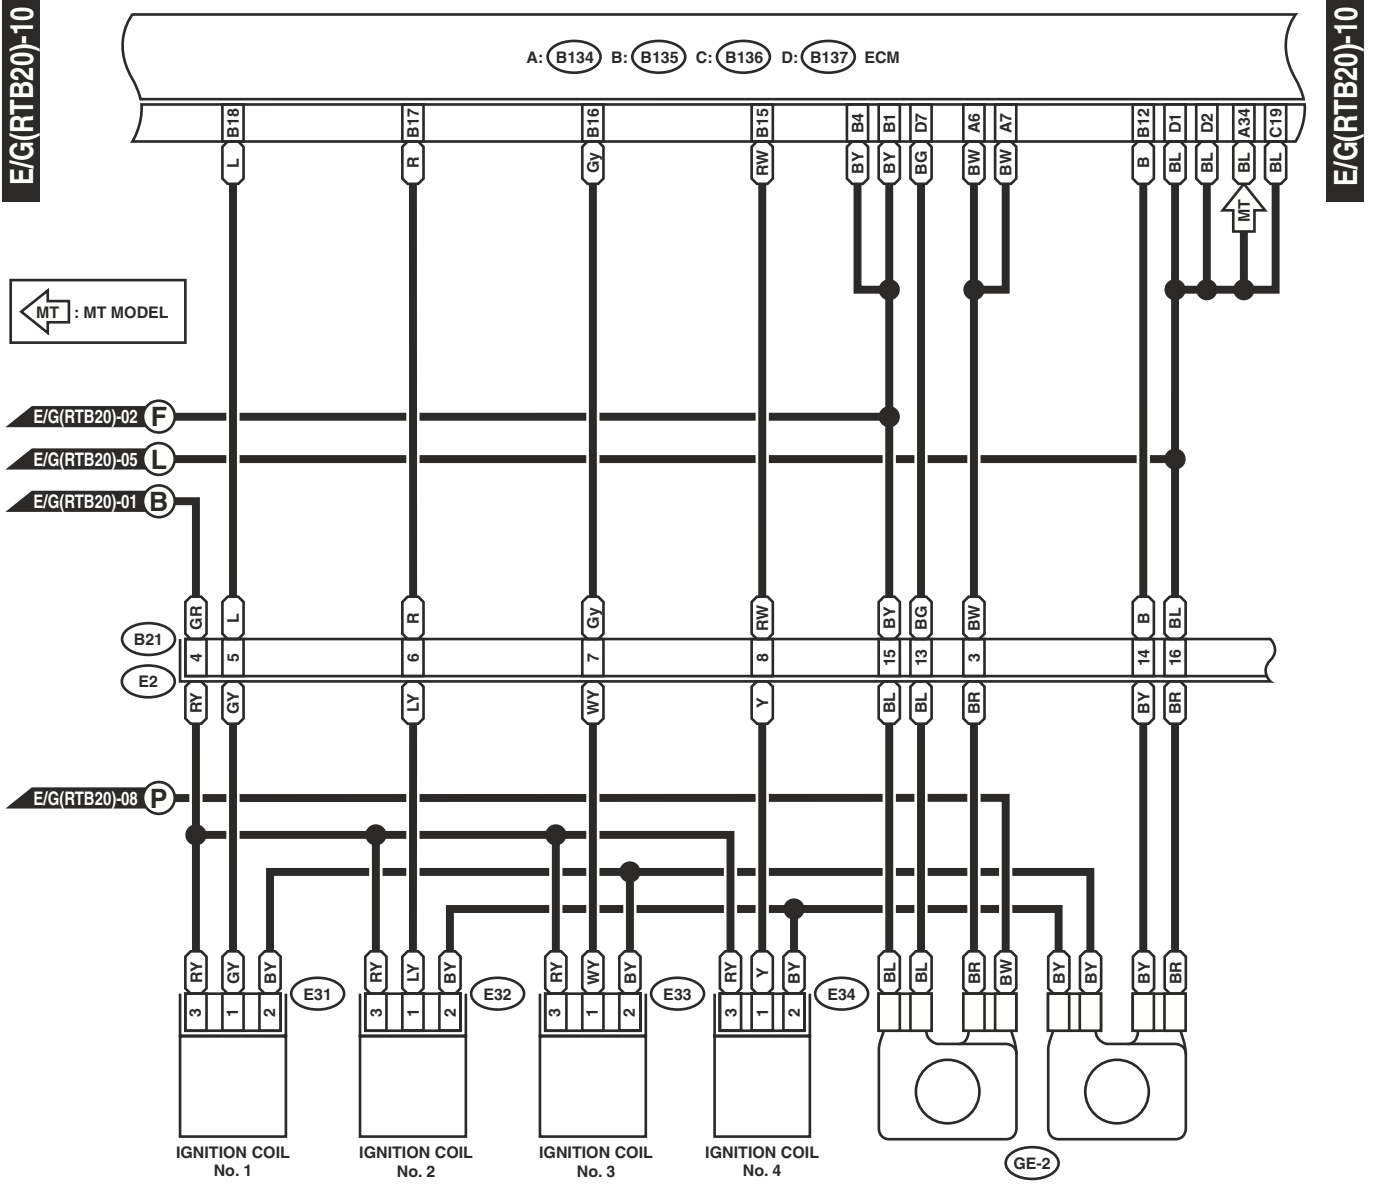

Engine Electrical System

WIRING SYSTEM

(E31)	(B21) (BROWN)	D: (B137)	A: (B134)	B: (B135)
(E32)	<table border="1"> <tr><td>1</td><td>2</td><td>3</td><td>4</td></tr> <tr><td>5</td><td>6</td><td>7</td><td>8</td></tr> <tr><td>9</td><td>10</td><td>11</td><td>12</td></tr> <tr><td>13</td><td>14</td><td>15</td><td>16</td></tr> </table>	<table border="1"> <tr><td>1</td><td>2</td><td>3</td><td>4</td><td>5</td><td>6</td><td>7</td></tr> <tr><td>8</td><td>9</td><td>10</td><td>11</td><td>12</td><td>13</td><td>14</td></tr> <tr><td>15</td><td>16</td><td>17</td><td>18</td><td>19</td><td>20</td><td>21</td></tr> <tr><td>22</td><td>23</td><td>24</td><td>25</td><td>26</td><td>27</td><td>28</td></tr> <tr><td>29</td><td>30</td><td>31</td><td>32</td><td>33</td><td>34</td><td>35</td></tr> </table>	<table border="1"> <tr><td>1</td><td>2</td><td>3</td><td>4</td><td>5</td><td>6</td><td>7</td></tr> <tr><td>8</td><td>9</td><td>10</td><td>11</td><td>12</td><td>13</td><td>14</td></tr> <tr><td>15</td><td>16</td><td>17</td><td>18</td><td>19</td><td>20</td><td>21</td></tr> <tr><td>22</td><td>23</td><td>24</td><td>25</td><td>26</td><td>27</td><td>28</td></tr> <tr><td>29</td><td>30</td><td>31</td><td>32</td><td>33</td><td>34</td><td>35</td></tr> </table>	<table border="1"> <tr><td>1</td><td>2</td><td>3</td><td>4</td><td>5</td><td>6</td><td>7</td></tr> <tr><td>8</td><td>9</td><td>10</td><td>11</td><td>12</td><td>13</td><td>14</td></tr> <tr><td>15</td><td>16</td><td>17</td><td>18</td><td>19</td><td>20</td><td>21</td></tr> <tr><td>22</td><td>23</td><td>24</td><td>25</td><td>26</td><td>27</td><td>28</td></tr> <tr><td>29</td><td>30</td><td>31</td><td>32</td><td>33</td><td>34</td><td>35</td></tr> </table>
(E33) (BLACK)				
(E34) (BLACK)				
<table border="1"> <tr><td>1</td><td>2</td><td>3</td></tr> <tr><td>4</td><td>5</td><td>6</td></tr> <tr><td>7</td><td>8</td><td>9</td></tr> </table>	C: (B136)			
	<table border="1"> <tr><td>1</td><td>2</td><td>3</td><td>4</td><td>5</td><td>6</td></tr> <tr><td>7</td><td>8</td><td>9</td><td>10</td><td>11</td><td>12</td></tr> <tr><td>13</td><td>14</td><td>15</td><td>16</td><td>17</td><td>18</td></tr> <tr><td>19</td><td>20</td><td>21</td><td>22</td><td>23</td><td>24</td></tr> <tr><td>25</td><td>26</td><td>27</td><td>28</td><td>29</td><td>30</td></tr> <tr><td>31</td><td>32</td><td>33</td><td>34</td><td>35</td><td>36</td></tr> </table>			

WI-03313