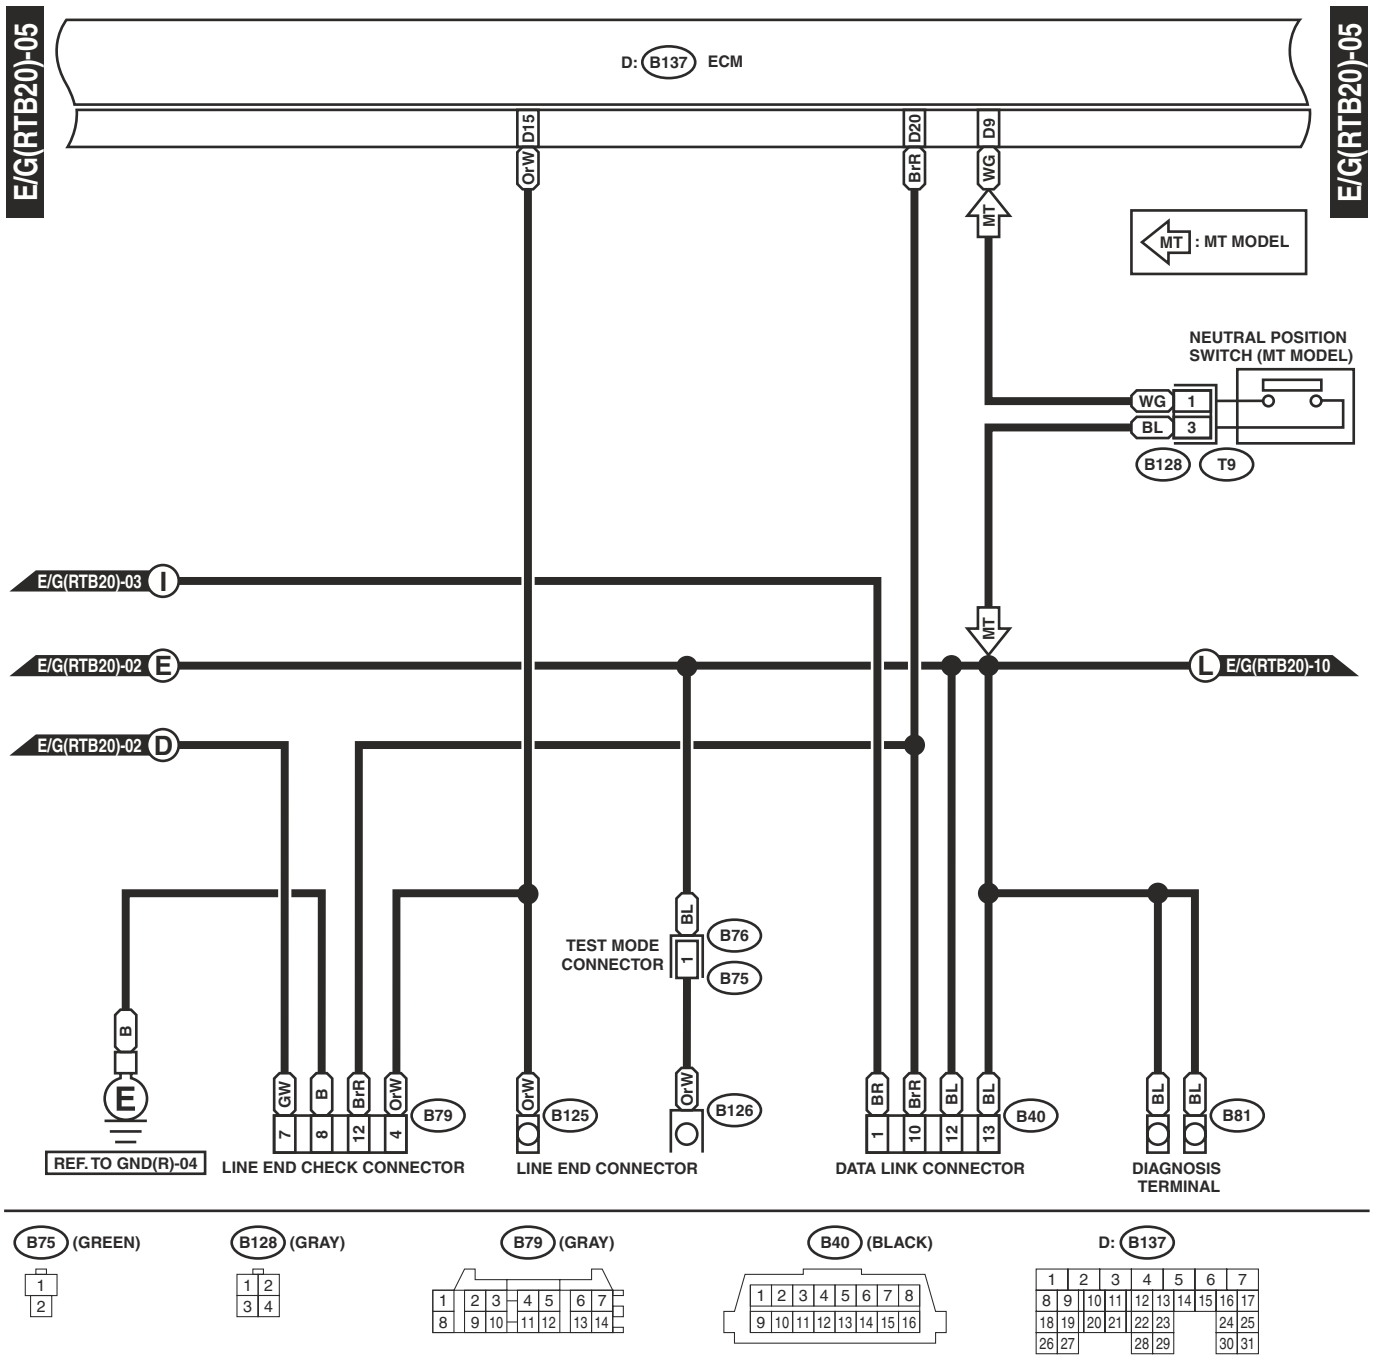

WI-03306

Engine Electrical System

WIRING SYSTEM

E/G(RTB20)-04

E/G(RTB20)-04

D: B137

1	2	3	4	5	6	7
8	9	10	11	12	13	14
15	16	17	18	19	20	21
22	23	24	25	26	27	28
29	30	31	32	33	34	35

A: B134

1	2	3	4	5	6	7
8	9	10	11	12	13	14
15	16	17	18	19	20	21
22	23	24	25	26	27	28
29	30	31	32	33	34	35

B: B135

1	2	3	4	5	6	7
8	9	10	11	12	13	14
15	16	17	18	19	20	21
22	23	24	25	26	27	28
29	30	31	32	33	34	35

C: B136

1	2	3	4	5	6
7	8	9	10	11	12
13	14	15	16	17	18
19	20	21	22	23	24
25	26	27	28	29	30
31	32	33	34	35	36

WI-03307

Engine Electrical System

WIRING SYSTEM

WI-03308

Engine Electrical System

WIRING SYSTEM

WI-03309

WIRING SYSTEM

E37 (BLUE)

E38 (BLUE)

E8 (LIGHT GRAY)

E13 (BLACK)

E21 (BLACK)

E50 (BLACK)

E54 (BLACK)